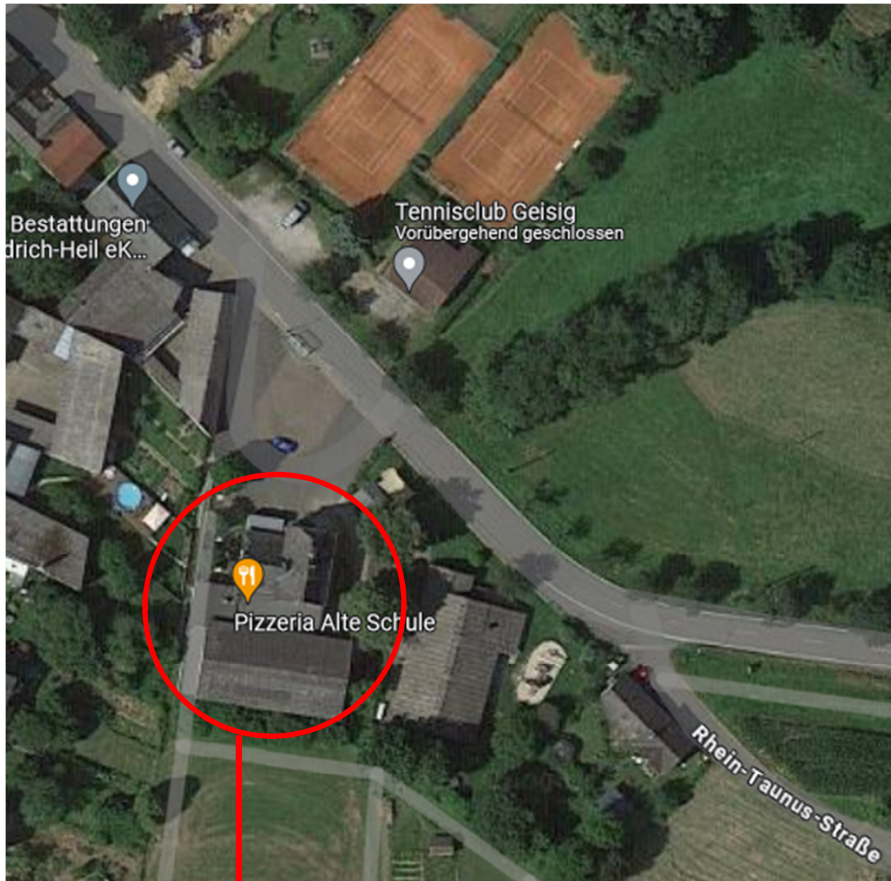

# Übersichtskarte

10. Hombachtal Rallye 2024

Dornholzhausen

**Wohnmobile/  
Camping**

Dessighofen

L335 –  
Umgehungsstraße  
„Bachheimer Stock“

**Technische  
Abnahme**

**Rallyezentrum  
Papierabnahme  
Siegerehrung**

**Wohnmobile/  
Camping**

**Anhängerparkplatz:  
Industriegebiet Miehlen  
56357 Miehlen**

Bitte im Bereich der  
folgenden Straßen den  
Anhängerparkplatz abstellen:

- Kieselstraße
- Im Längeln
- Laubornstraße

# Rallyezentrum

RallyeGemeinschaft  
VOLL GAS e.V. im NAVC

Gemeindehalle „Zum Hombachtal“  
Rhein-Taunus-Straße 24  
56357 Geisig

- Siegerehrung
- Essen & Getränke
- WC

**Eingang Halle**

(links am Gebäude entlang,  
Richtung Kindergarten)