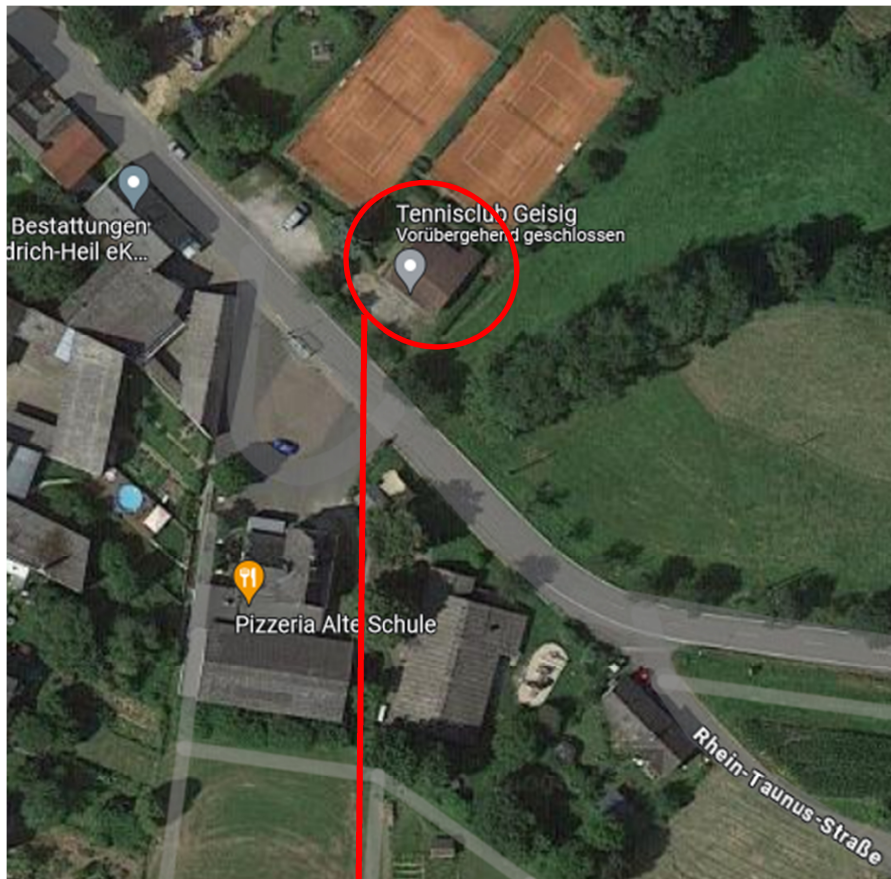

# Übersichtskarte

10. Hombachtal Rallye 2024

Dornholzhausen

**Wohnmobile/  
Camping**

Dessighofen

L335 –  
Umgehungsstraße  
„Bachheimer Stock“

**Technische  
Abnahme**

**Rallyezentrum  
Papierabnahme  
Siegerehrung**

# Rallyezentrum

RallyeGemeinschaft  
VOLL GAS e.V. im NAVC

Gemeindehalle „Zum Hombachtal“  
Rhein-Taunus-Straße 24  
56357 Geisig

- Siegerehrung
- Essen & Getränke
- WC

**Eingang Halle**

(links am Gebäude entlang,  
Richtung Kindergarten)

# Papierabnahme

RallyeGemeinschaft  
VOLL GAS e.V. im NAVC

**Tennishaus**  
(gegenüber Gemeindehalle)  
**Rhein-Taunus-Straße 24**  
**56357 Geisig**

**Papierabnahme:**  
**12:00 – 18:00 Uhr**

**Am Tennishaus entlang  
rechts auf Terrasse.**