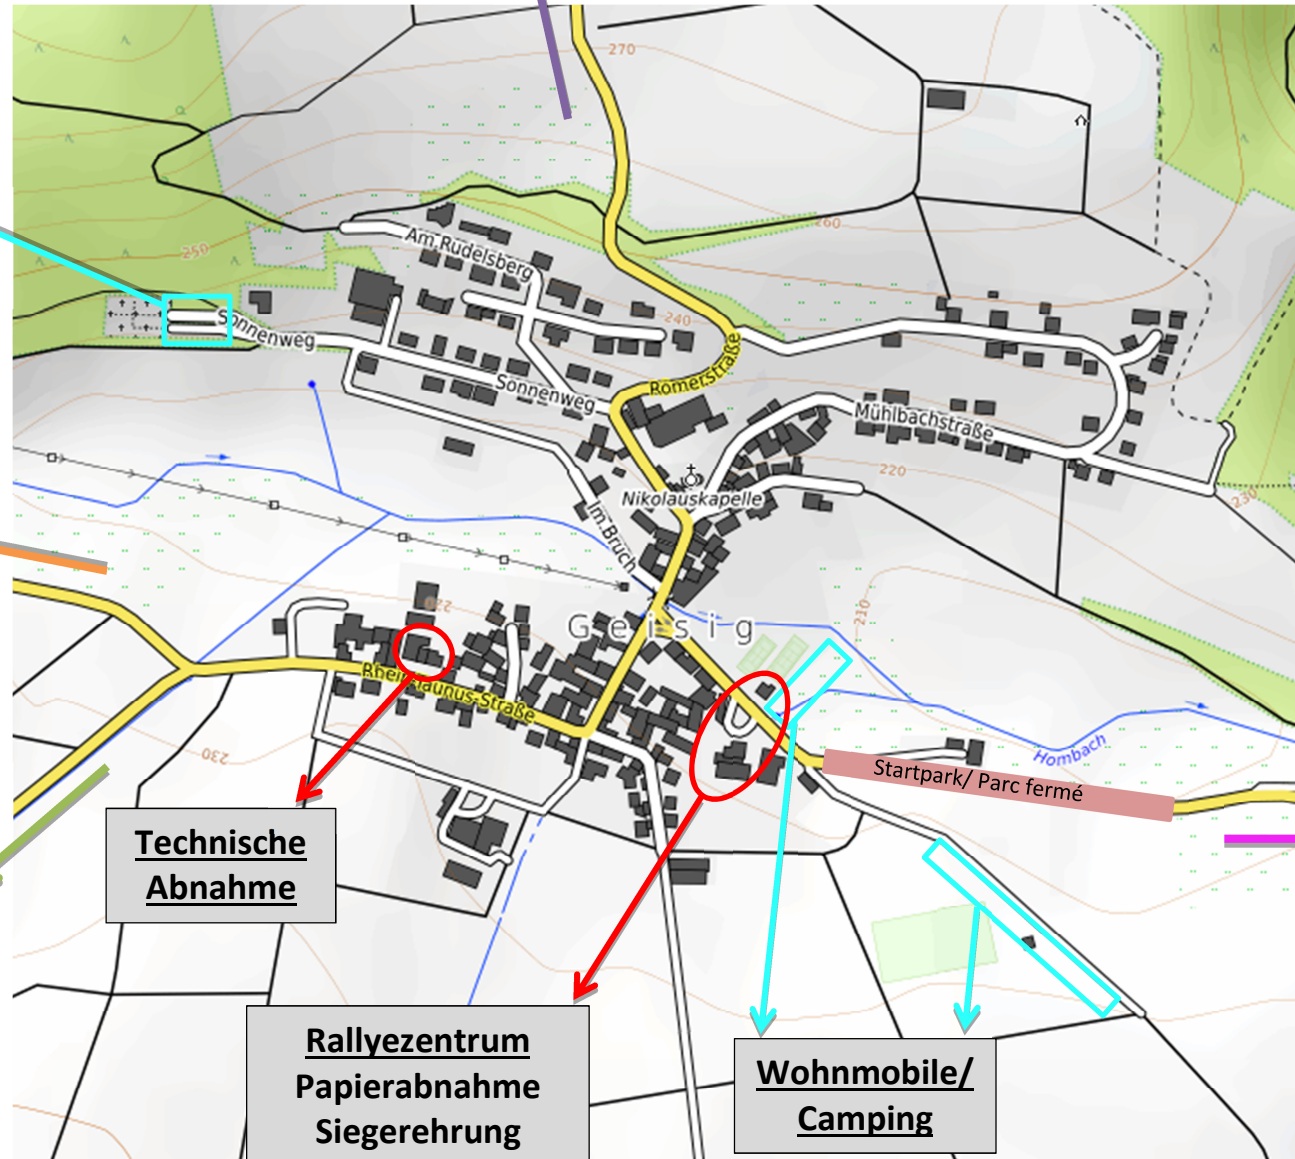

# Übersichtskarte

10. Hombachtal Rallye 2024

Dornholzhausen

**Wohnmobile/  
Camping**

Dessighofen

L335 –  
Umgehungsstraße  
„Bachheimer Stock“

**Technische  
Abnahme**

**Rallyezentrum  
Papierabnahme  
Siegerehrung**

**Wohnmobile/  
Camping**

**Anhängerparkplatz:  
Industriegebiet Miehlen  
56357 Miehlen**

Bitte im Bereich der  
folgenden Straßen den  
Anhängerparkplatz abstellen:

- Kieselstraße
- Im Längeln
- Laubornstraße

# Rallyezentrum

RallyeGemeinschaft  
VOLL GAS e.V. im NAVC

Gemeindehalle „Zum Hombachtal“  
Rhein-Taunus-Straße 24  
56357 Geisig

- Siegerehrung
- Essen & Getränke
- WC

**Eingang Halle**

(links am Gebäude entlang,  
Richtung Kindergarten)

# Technische Abnahme

RallyeGemeinschaft  
VOLL GAS e.V. im NAVC

Betriebsgelände  
Tom's Garage  
Rhein-Taunus-Straße 3  
56357 Geisig

Technische Abnahme:  
15:00 – 21:00 Uhr

Abnahme auf  
Betriebshof