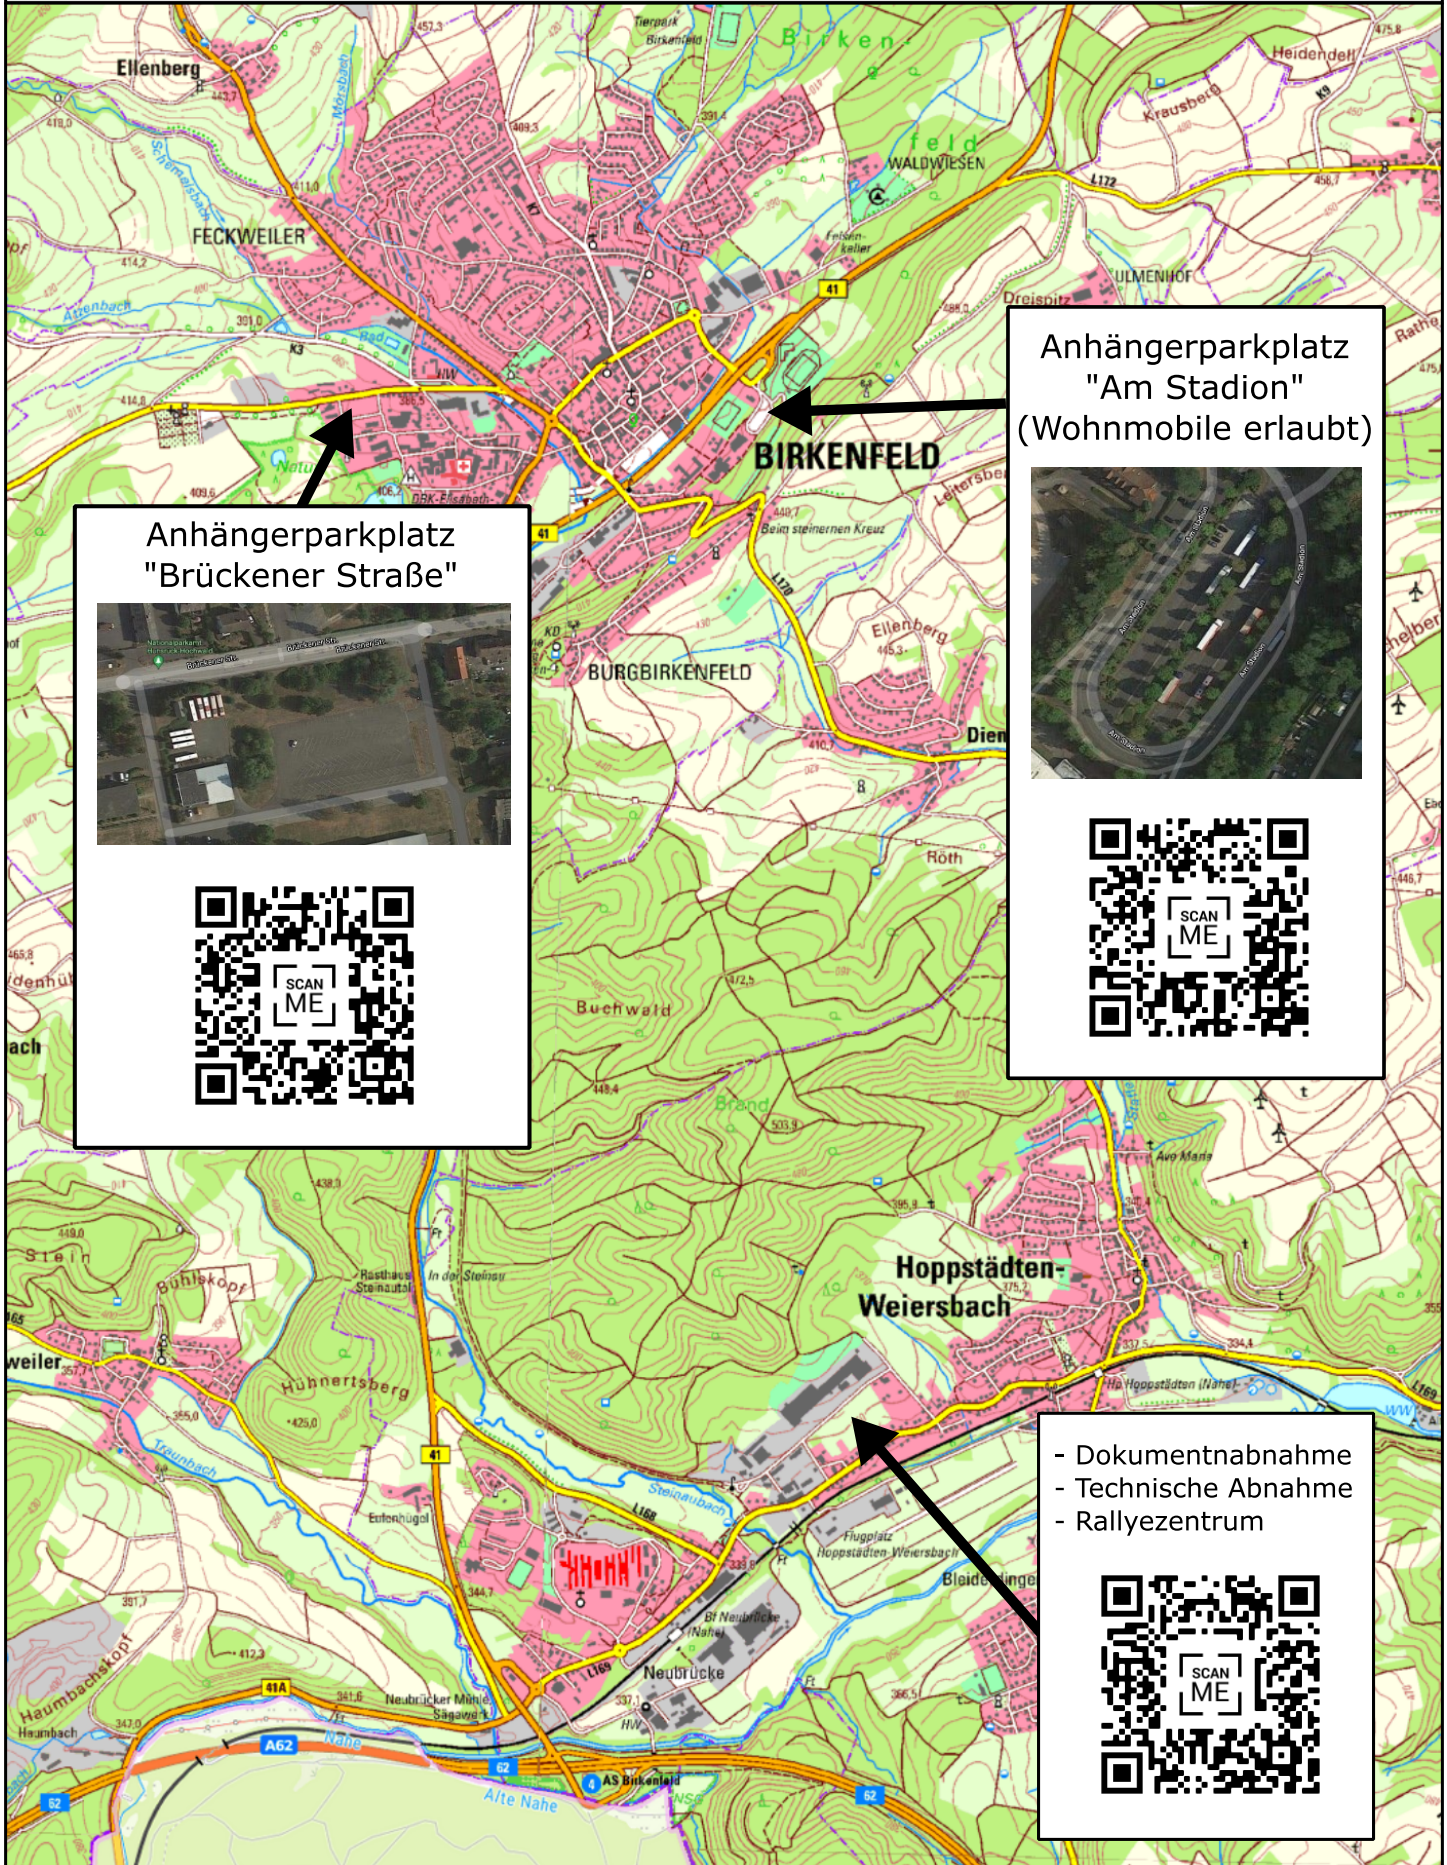

Birkenfelder ADAC Löwenrallye am 4. Mai 2024 Gesamtübersicht

Ortsclub im
ADAC Mittelrhein e.V.

ADAC

Anhängerparkplatz
"Brückener Straße"

Anhängerparkplatz
"Am Stadion"
(Wohnmobile erlaubt)

- Dokumentabnahme
- Technische Abnahme
- Rallyezentrum